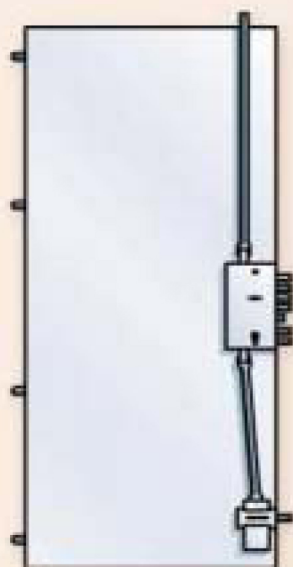

CHIUSURE DI SICUREZZA

ASSO

Un asso nella qualità e nel prezzo. Una struttura costituita da una monolamiera in acciaio elettrozincato con nervature verticali di rinforzo e quattro rostri fissi, disponibile con serratura a doppia mappa o cilindro.

Punti di chiusura

Spaccato

Chiusure di sicurezza

ASSO

ASSO 3

Certificata in classe 2 secondo la norma ENV 1627-1.

Con serratura principale a doppia mappa e di cilindro servizio, 1 deviatore block, 4 rostri fissi, 9 punti di chiusura mobili.

1. Guarnizione
2. Asta di chiusura superiore
3. Nervature verticali
4. Spioncino grandangolare a 160°
5. Carenatura in acciaio plastificato
6. Limitatore di apertura
7. Serratura triplice doppia mappa più cilindro di servizio
8. Rostri fissi antiscardino
9. Cerniere registrabili in altezza
10. Deviatore Block
11. Vite di regolazione soglia mobile automatica
12. Soglia mobile automatica
13. Zanca
14. Telaio
15. Controtelaio