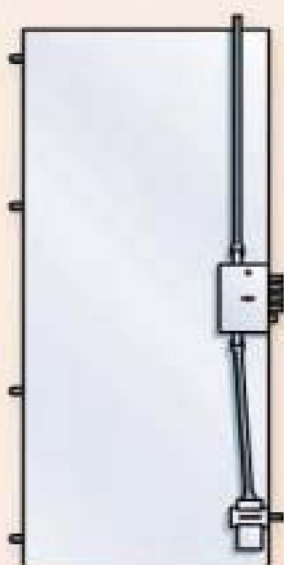

CHIUSURE DI SICUREZZA

ASSO

Un asso nella qualità e nel prezzo. Una struttura costituita da una monolamiera in acciaio elettrozincato con nervature verticali di rinforzo e quattro rostri fissi, disponibile con serratura a doppia mappa o cilindro.

Chiusure di sicurezza

ASSO

ASSO 5

Certificata in classe 2 secondo la norma
ENV 1627-1.

Con serratura a doppia mappa, 1
deviatore block, 4 rostri fissi, 7 punti di chiusura
mobili.

Punti di chiusura

FIORBLOCK
SERRAMENTI