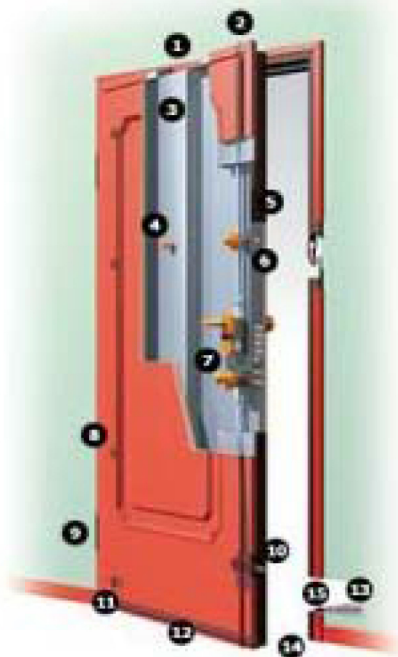

CHIUSURE DI SICUREZZA

ASSO

Un asso nella qualità e nel prezzo. Una struttura costituita da una monolamiera in acciaio elettrozincato con nervature verticali di rinforzo e quattro rostri fissi, disponibile con serratura a doppia mappa o cilindro.

Punti di chiusura

Spaccato

Chiusure di sicurezza

ASSO

ASSO 3

Certificata in classe 2 secondo la norma ENV 1627-1.

Con serratura principale a doppia mappa e di cilindro servizio, 1 deviatore block, 4 rostri fissi, 9 punti di chiusura mobili.

1. Guarnizione
2. Asta di chiusura superiore
3. Nervature verticali
4. Spioncino grandangolare a 160°
5. Carenatura in acciaio plastificato
6. Limitatore di apertura
7. Serratura triplice doppia mappa più cilindro di servizio
8. Rostri fissi antiscardino
9. Cerniere registrabili in altezza
10. Deviatore Block
11. Vite di regolazione soglia mobile automatica
12. Soglia mobile automatica
13. Zanca
14. Telaio
15. Controtelaio